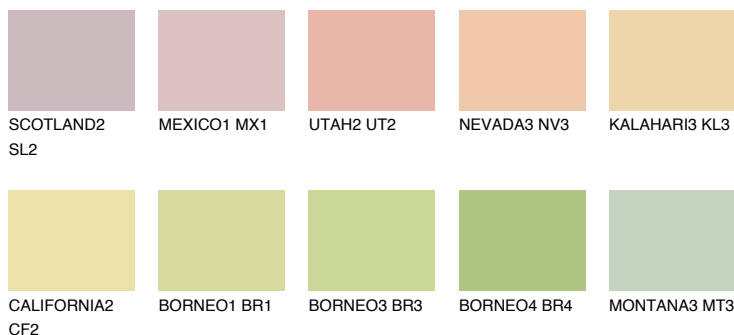

**KALAHARI2 KL2**71% **TSR** 69%**Culori asortata****CULORI RECOMANDATE****CULORI INTENSE RECOMANDATE**

Pentru mai multe informatii despre tencuieli si vopsele, accesati

www.ceresit.ro

Culorile prezentate corespund tencuielilor si vopselelor oferite de Ceresit. Din cauza utilizarii tehnicilor digitale, culorile prezentate pot fi diferite de cele reale. Din acest motiv, ele nu trebuie considerate reprezentari fidele ale diferitelor nuante de culoare. Iti recomandam sa consulți paletarul fizic sau sa soliciți o mostra de culoare reprezentantilor tehnici.