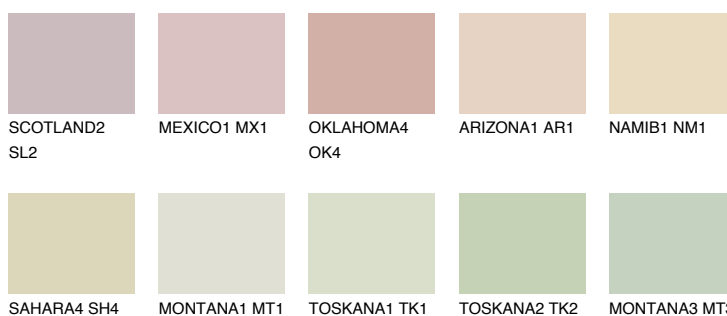

**KALAHARI1 KL1**75% **TSR** 71%**Culori asortata****CULORI RECOMANDATE****CULORI INTENSE RECOMANDATE**

Pentru mai multe informatii despre tencuieli si vopsele, accesati

www.ceresit.ro

Culorile prezentate corespund tencuielilor si vopselelor oferite de Ceresit. Din cauza utilizarii tehnicilor digitale, culorile prezentate pot fi diferite de cele reale. Din acest motiv, ele nu trebuie considerate reprezentari fidele ale diferitelor nuante de culoare. Iti recomandam sa consulți paletarul fizic sau sa soliciți o mostra de culoare reprezentantilor tehnici.