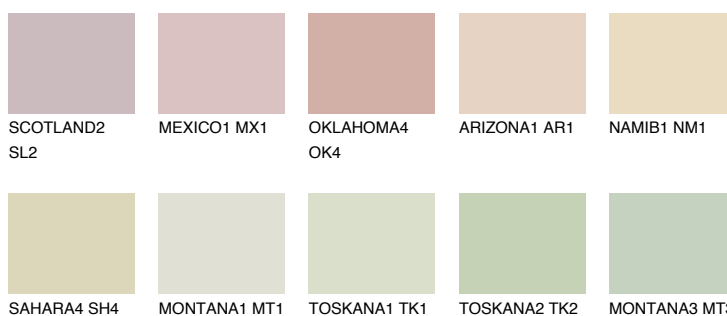


**KALAHARI1 KL1**75% **TSR** 71%**Culori asortata****CULORI RECOMANDATE****CULORI INTENSE RECOMANDATE**

Pentru mai multe informatii despre tencuieli si vopsele, accesati

www.ceresit.ro

Culorile prezentate corespund tencuielilor si vopselelor oferite de Ceresit. Din cauza utilizarii tehnicilor digitale, culorile prezentate pot fi diferite de cele reale. Din acest motiv, ele nu trebuie considerate reprezentari fidele ale diferitelor nuante de culoare. Iti recomandam sa consulți paletarul fizic sau sa soliciți o mostra de culoare reprezentantilor tehnici.