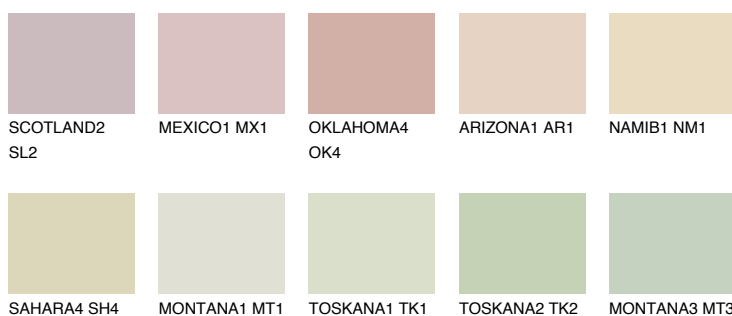


**KALAHARI1 KL1**75% **TSR** 71%**Culori asortata****CULORI RECOMANDATE****CULORI INTENSE RECOMANDATE**

Pentru mai multe informatii despre tencuieli si vopsele, accesati

[www.ceresit.ro](http://www.ceresit.ro)

Culorile prezentate corespund tencuielilor si vopselelor oferite de Ceresit. Din cauza utilizarii tehnicilor digitale, culorile prezentate pot fi diferite de cele reale. Din acest motiv, ele nu trebuie considerate reprezentari fidele ale diferitelor nuante de culoare. Iti recomandam sa consulți paletarul fizic sau sa soliciți o mostra de culoare reprezentantilor tehnici.