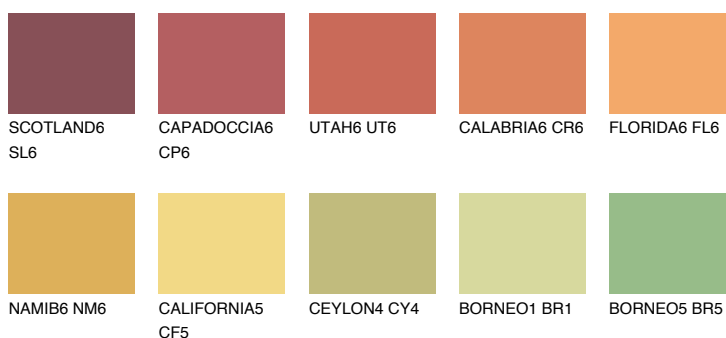

**PHUKET6 PK6**43% **TSR** 56%**Culori asortata****CULORI RECOMANDATE****CULORI INTENSE RECOMANDATE**

Pentru mai multe informatii despre tencuieli si vopsele, accesati

www.ceresit.ro

Culorile prezentate corespund tencuielilor si vopselelor oferite de Ceresit. Din cauza utilizarii tehnicilor digitale, culorile prezentate pot fi diferite de cele reale. Din acest motiv, ele nu trebuie considerate reprezentari fidele ale diferitelor nuante de culoare. Iti recomandam sa consulți paletarul fizic sau sa soliciți o mostra de culoare reprezentantilor tehnici.