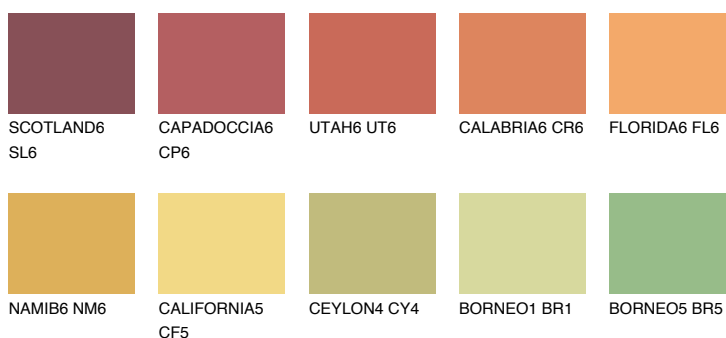

**PHUKET6 PK6**☀ 43% **TSR** 56%**Culori asortata****CULORI RECOMANDATE****CULORI INTENSE RECOMANDATE**

Pentru mai multe informatii despre tencuieli si vopsele, accesati

www.ceresit.ro

Culorile prezentate corespund tencuielilor si vopselelor oferite de Ceresit. Din cauza utilizarii tehnicilor digitale, culorile prezentate pot fi diferite de cele reale. Din acest motiv, ele nu trebuie considerate reprezentari fidele ale diferitelor nuante de culoare. Iti recomandam sa consulți paletarul fizic sau sa soliciți o mostra de culoare reprezentantilor tehnici.