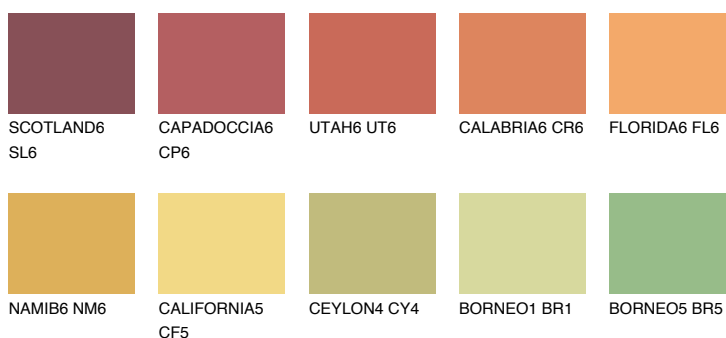

**PHUKET6 PK6**☀ 43% **TSR** 56%**Culori asortata****CULORI RECOMANDATE****CULORI INTENSE RECOMANDATE**

Pentru mai multe informatii despre tencuieli si vopsele, accesati

[www.ceresit.ro](http://www.ceresit.ro)

Culorile prezentate corespund tencuielilor si vopselelor oferite de Ceresit. Din cauza utilizarii tehnicilor digitale, culorile prezentate pot fi diferite de cele reale. Din acest motiv, ele nu trebuie considerate reprezentari fidele ale diferitelor nuante de culoare. Iti recomandam sa consulți paletarul fizic sau sa soliciți o mostra de culoare reprezentantilor tehnici.