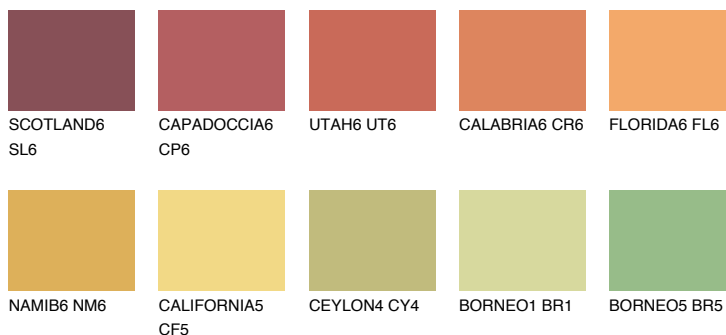

**PHUKET6 PK6**43% **TSR** 56%**Culori asortata****CULORI RECOMANDATE****CULORI INTENSE RECOMANDATE**

Pentru mai multe informatii despre tencuieli si vopsele, accesati

[www.ceresit.ro](http://www.ceresit.ro)

Culorile prezentate corespund tencuielilor si vopselelor oferite de Ceresit. Din cauza utilizarii tehnicilor digitale, culorile prezentate pot fi diferite de cele reale. Din acest motiv, ele nu trebuie considerate reprezentari fidele ale diferitelor nuante de culoare. Iti recomandam sa consulți paletarul fizic sau sa soliciți o mostra de culoare reprezentantilor tehnici.