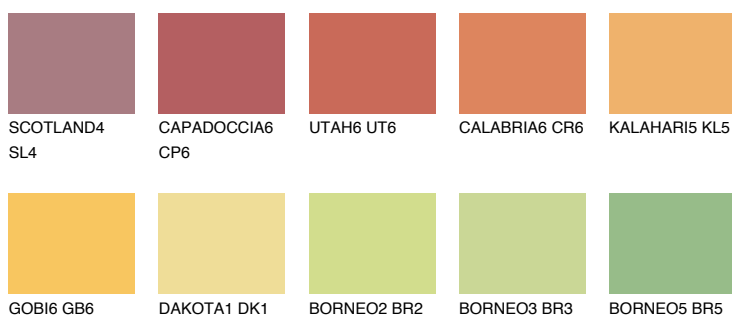

**PHUKET5 PK5**● 49% **TSR** 57%**Culori asortata****CULORI RECOMANDATE****CULORI INTENSE RECOMANDATE**

Pentru mai multe informatii despre tencuieli si vopsele, accesati

[www.ceresit.ro](http://www.ceresit.ro)

Culorile prezentate corespund tencuielilor si vopselelor oferite de Ceresit. Din cauza utilizarii tehnicilor digitale, culorile prezentate pot fi diferite de cele reale. Din acest motiv, ele nu trebuie considerate reprezentari fidele ale diferitelor nuante de culoare. Iti recomandam sa consulți paletarul fizic sau sa soliciți o mostra de culoare reprezentantilor tehnici.