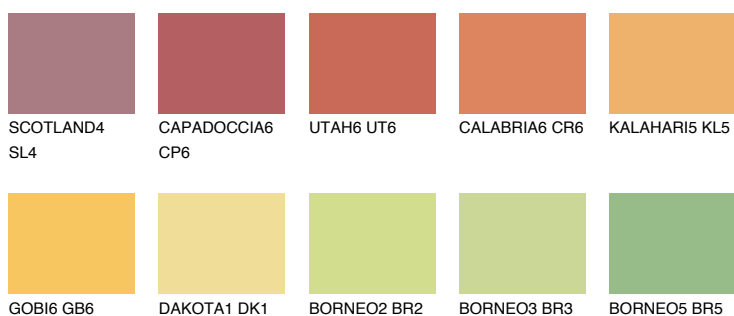

**PHUKET5 PK5**● 49% **TSR** 57%**Culori asortata****CULORI RECOMANDATE****CULORI INTENSE RECOMANDATE**

Pentru mai multe informatii despre tencuieli si vopsele, accesati

www.ceresit.ro

Culorile prezentate corespund tencuielilor si vopselelor oferite de Ceresit. Din cauza utilizarii tehnicilor digitale, culorile prezentate pot fi diferite de cele reale. Din acest motiv, ele nu trebuie considerate reprezentari fidele ale diferitelor nuante de culoare. Iti recomandam sa consulti paletarul fizic sau sa solliciti o mostra de culoare reprezentantilor tehnici.