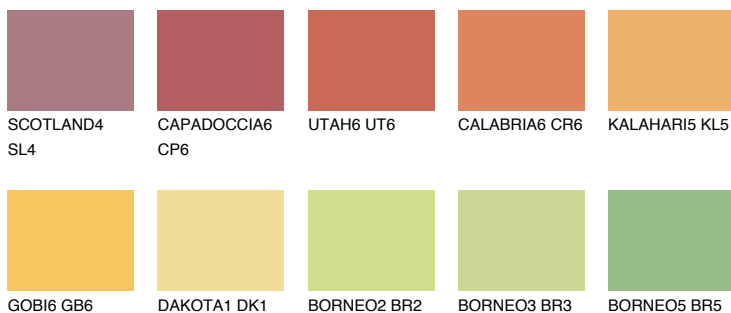

**PHUKET5 PK5**● 49% **TSR** 57%**Culori asortata****CULORI RECOMANDATE****CULORI INTENSE RECOMANDATE**

Pentru mai multe informatii despre tencuieli si vopsele, accesati

www.ceresit.ro

Culorile prezentate corespund tencuielilor si vopselelor oferite de Ceresit. Din cauza utilizarii tehnicilor digitale, culorile prezentate pot fi diferite de cele reale. Din acest motiv, ele nu trebuie considerate reprezentari fidele ale diferitelor nuante de culoare. Iti recomandam sa consulți paletarul fizic sau sa soliciți o mostra de culoare reprezentantilor tehnici.