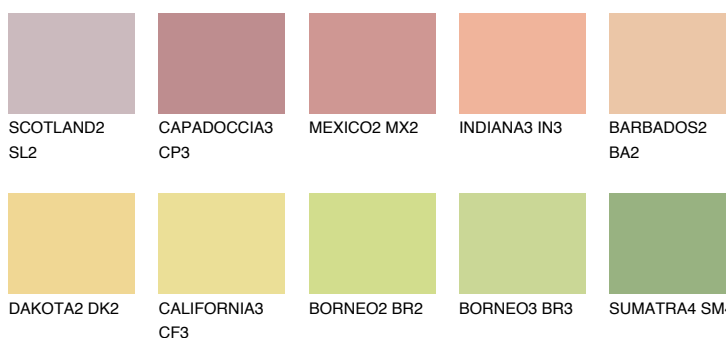

**PHUKET4 PK4**58% **TSR** 61%**Culori asortata****CULORI RECOMANDATE****CULORI INTENSE RECOMANDATE**

Pentru mai multe informatii despre tencuieli si vopsele, accesati

www.ceresit.ro

Culorile prezentate corespund tencuielilor si vopselelor oferite de Ceresit. Din cauza utilizarii tehnicilor digitale, culorile prezentate pot fi diferite de cele reale. Din acest motiv, ele nu trebuie considerate reprezentari fidele ale diferitelor nuante de culoare. Iti recomandam sa consulți paletarul fizic sau sa soliciți o mostra de culoare reprezentantilor tehnici.