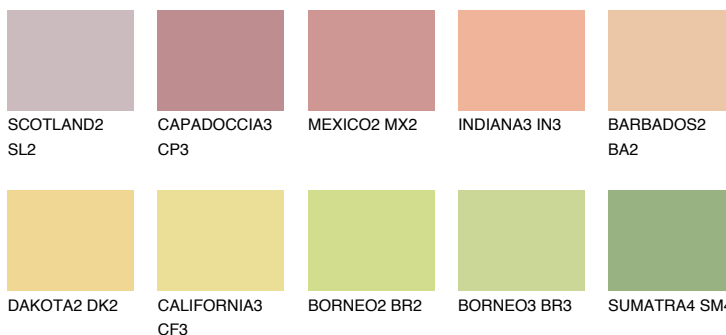

**PHUKET4 PK4**58% **TSR** 61%**Culori asortata****CULORI RECOMANDATE****CULORI INTENSE RECOMANDATE**

Pentru mai multe informatii despre tencuieli si vopsele, accesati

www.ceresit.ro

Culorile prezentate corespund tencuielilor si vopselelor oferite de Ceresit. Din cauza utilizarii tehnicilor digitale, culorile prezentate pot fi diferite de cele reale. Din acest motiv, ele nu trebuie considerate reprezentari fidele ale diferitelor nuante de culoare. Iti recomandam sa consulți paletarul fizic sau sa soliciți o mostra de culoare reprezentantilor tehnici.