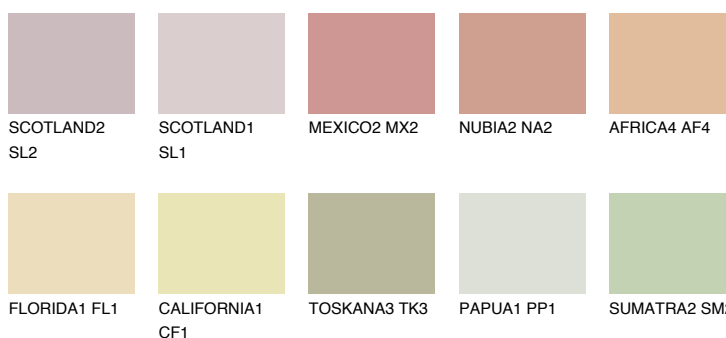

**PHUKET3 PK3**66% **TSR** 67%**Culori asortata****CULORI RECOMANDATE****CULORI INTENSE RECOMANDATE**

Pentru mai multe informatii despre tencuieli si vopsele, accesati

www.ceresit.ro

Culorile prezentate corespund tencuielilor si vopselelor oferite de Ceresit. Din cauza utilizarii tehnicilor digitale, culorile prezentate pot fi diferite de cele reale. Din acest motiv, ele nu trebuie considerate reprezentari fidele ale diferitelor nuante de culoare. Iti recomandam sa consulți paletarul fizic sau sa soliciți o mostra de culoare reprezentantilor tehnici.