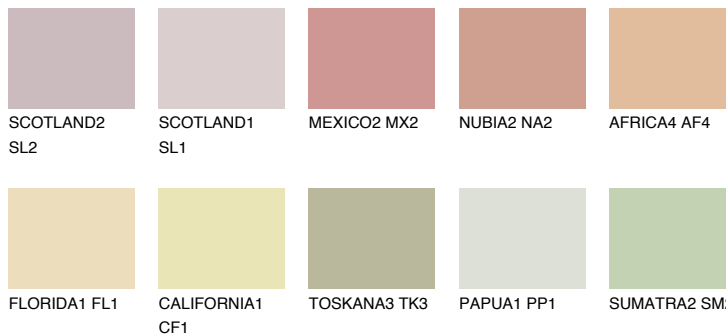


**PHUKET3 PK3**66% **TSR** 67%**Culori asortata****CULORI RECOMANDATE****CULORI INTENSE RECOMANDATE**

Pentru mai multe informatii despre tencuieli si vopsele, accesati

www.ceresit.ro

Culorile prezentate corespund tencuielilor si vopselelor oferite de Ceresit. Din cauza utilizarii tehnicilor digitale, culorile prezentate pot fi diferite de cele reale. Din acest motiv, ele nu trebuie considerate reprezentari fidele ale diferitelor nuante de culoare. Iti recomandam sa consulți paletarul fizic sau sa soliciți o mostra de culoare reprezentantilor tehnici.