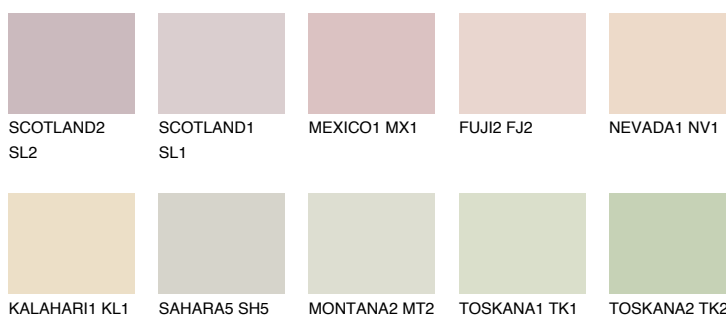


**PHUKET2 PK2**69% **TSR** 69%**Culori asortata****CULORI RECOMANDATE****CULORI INTENSE RECOMANDATE**

Pentru mai multe informatii despre tencuieli si vopsele, accesati

www.ceresit.ro

Culorile prezentate corespund tencuielilor si vopselelor oferite de Ceresit. Din cauza utilizarii tehnicilor digitale, culorile prezentate pot fi diferite de cele reale. Din acest motiv, ele nu trebuie considerate reprezentari fidele ale diferitelor nuante de culoare. Iti recomandam sa consulți paletarul fizic sau sa soliciți o mostra de culoare reprezentantilor tehnici.