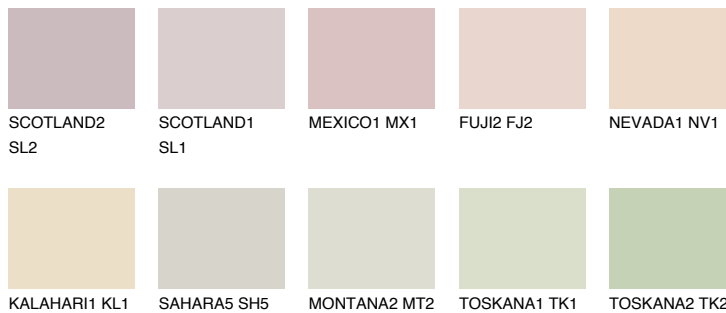


**PHUKET2 PK2**69% **TSR** 69%**Culori asortata****CULORI RECOMANDATE****CULORI INTENSE RECOMANDATE**

Pentru mai multe informatii despre tencuieli si vopsele, accesati

www.ceresit.ro

Culorile prezentate corespund tencuielilor si vopselelor oferite de Ceresit. Din cauza utilizarii tehnicilor digitale, culorile prezentate pot fi diferite de cele reale. Din acest motiv, ele nu trebuie considerate reprezentari fidele ale diferitelor nuante de culoare. Iti recomandam sa consulți paletarul fizic sau sa soliciți o mostra de culoare reprezentantilor tehnici.