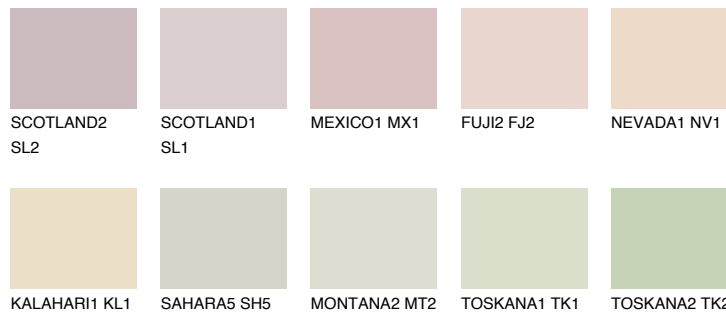


**PHUKET2 PK2**69% **TSR** 69%**Culori asortata****CULORI RECOMANDATE****CULORI INTENSE RECOMANDATE**

Pentru mai multe informatii despre tencuieli si vopsele, accesati

www.ceresit.ro

Culorile prezentate corespund tencuielilor si vopselelor oferite de Ceresit. Din cauza utilizarii tehnicilor digitale, culorile prezentate pot fi diferite de cele reale. Din acest motiv, ele nu trebuie considerate reprezentari fidele ale diferitelor nuante de culoare. Iti recomandam sa consulți paletarul fizic sau sa soliciți o mostra de culoare reprezentantilor tehnici.