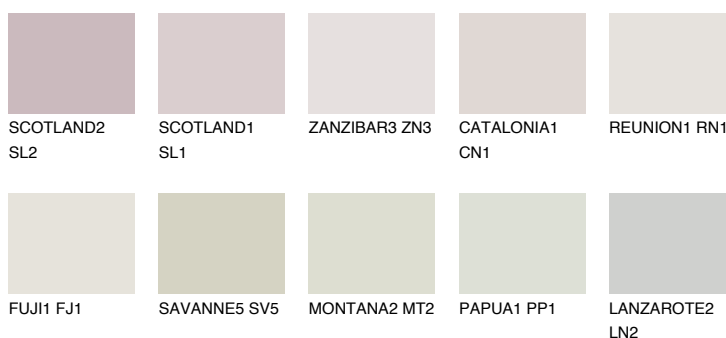


**PHUKET1 PK1**78% **TSR** 74%**Culori asortata****CULORI RECOMANDATE****CULORI INTENSE RECOMANDATE**

Pentru mai multe informatii despre tencuieli si vopsele, accesati

[www.ceresit.ro](http://www.ceresit.ro)

Culorile prezentate corespund tencuielilor si vopselelor oferite de Ceresit. Din cauza utilizarii tehnicilor digitale, culorile prezentate pot fi diferite de cele reale. Din acest motiv, ele nu trebuie considerate reprezentari fidele ale diferitelor nuante de culoare. Iti recomandam sa consulți paletarul fizic sau sa soliciți o mostra de culoare reprezentantilor tehnici.