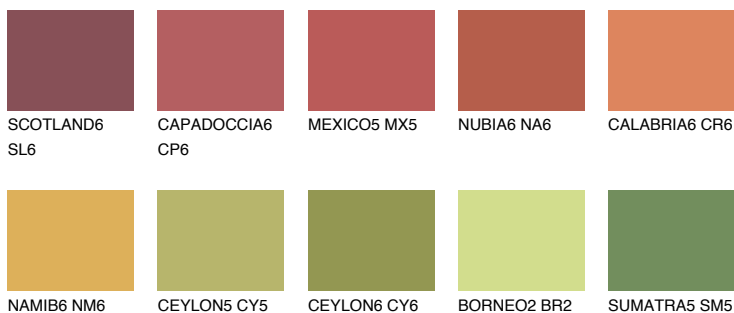

**GOA6 GA6**☀ 22% **TSR 28%**

Culori asortata

CULORI RECOMANDATE

CULORI INTENSE RECOMANDATE

Pentru mai multe informatii despre tencuieli si vopsele, accesati

www.ceresit.ro

Culorile prezentate corespund tencuielilor si vopselelor oferite de Ceresit. Din cauza utilizarii tehnicilor digitale, culorile prezentate pot fi diferite de cele reale. Din acest motiv, ele nu trebuie considerate reprezentari fidele ale diferitelor nuante de culoare. Iti recomandam sa consulți paletarul fizic sau sa soliciți o mostra de culoare reprezentantilor tehnici.