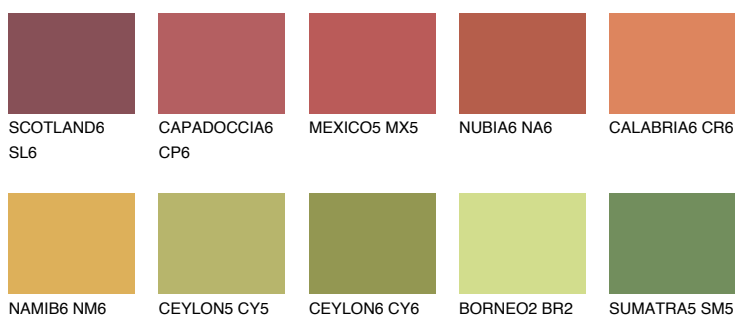

**GOA6 GA6**☀ 22% **TSR 28%**

## Culori asortata

### CULORI RECOMANDATE

### CULORI INTENSE RECOMANDATE

Pentru mai multe informatii despre tencuieli si vopsele, accesati

[www.ceresit.ro](http://www.ceresit.ro)

Culorile prezentate corespund tencuielilor si vopselelor oferite de Ceresit. Din cauza utilizarii tehnicilor digitale, culorile prezentate pot fi diferite de cele reale. Din acest motiv, ele nu trebuie considerate reprezentari fidele ale diferitelor nuante de culoare. Iti recomandam sa consulți paletarul fizic sau sa soliciți o mostra de culoare reprezentantilor tehnici.