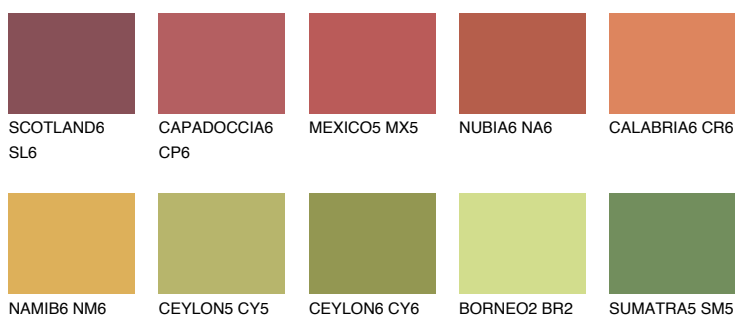

**GOA6 GA6**☀ 22% **TSR 28%**

Culori asortata

CULORI RECOMANDATE

CULORI INTENSE RECOMANDATE

Pentru mai multe informatii despre tencuieli si vopsele, accesati

www.ceresit.ro

Culorile prezentate corespund tencuielilor si vopselelor oferite de Ceresit. Din cauza utilizarii tehnicilor digitale, culorile prezentate pot fi diferite de cele reale. Din acest motiv, ele nu trebuie considerate reprezentari fidele ale diferitelor nuante de culoare. Iti recomandam sa consulți paletarul fizic sau sa soliciți o mostra de culoare reprezentantilor tehnici.