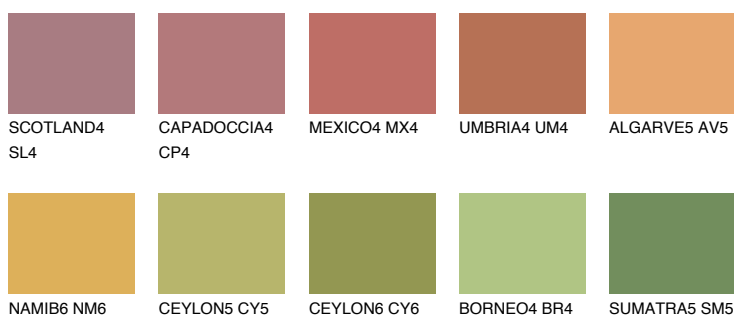

**GOA5 GA5**36% **TSR** 41%

Culori asortata

CULORI RECOMANDATE

CULORI INTENSE RECOMANDATE

Pentru mai multe informatii despre tencuieli si vopsele, accesati

www.ceresit.ro