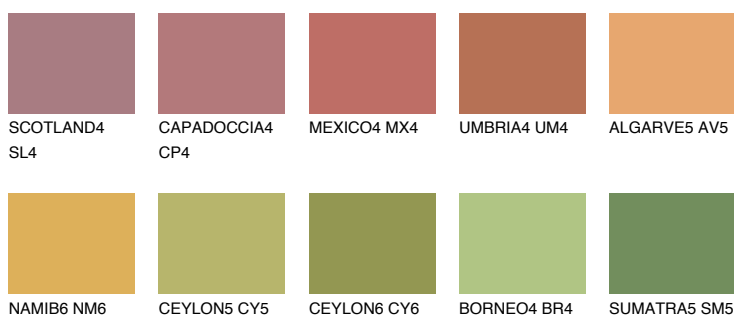

**GOA5 GA5**36% **TSR** 41%

Culori asortata

CULORI RECOMANDATE

CULORI INTENSE RECOMANDATE

Pentru mai multe informatii despre tencuieli si vopsele, accesati

www.ceresit.ro

Culorile prezentate corespund tencuielilor si vopselelor oferite de Ceresit. Din cauza utilizarii tehnicilor digitale, culorile prezentate pot fi diferite de cele reale. Din acest motiv, ele nu trebuie considerate reprezentari fidele ale diferitelor nuante de culoare. Iti recomandam sa consulți paletarul fizic sau sa soliciți o mostra de culoare reprezentantilor tehnici.