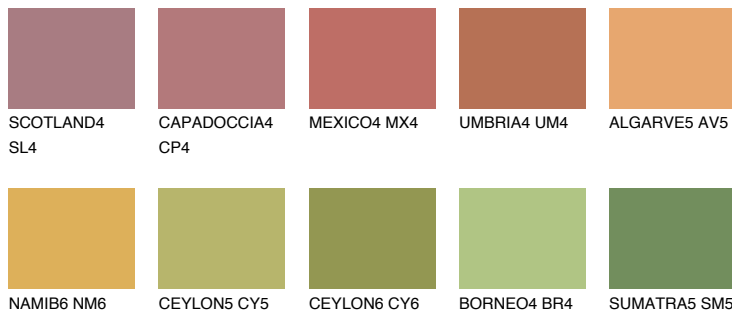

**GOA5 GA5**36% **TSR** 41%

## Culori asortata

### CULORI RECOMANDATE

### CULORI INTENSE RECOMANDATE

Pentru mai multe informatii despre tencuieli si vopsele, accesati

[www.ceresit.ro](http://www.ceresit.ro)

Culorile prezentate corespund tencuielilor si vopselelor oferite de Ceresit. Din cauza utilizarii tehnicilor digitale, culorile prezentate pot fi diferite de cele reale. Din acest motiv, ele nu trebuie considerate reprezentari fidele ale diferitelor nuante de culoare. Iti recomandam sa consulți paletarul fizic sau sa soliciți o mostra de culoare reprezentantilor tehnici.