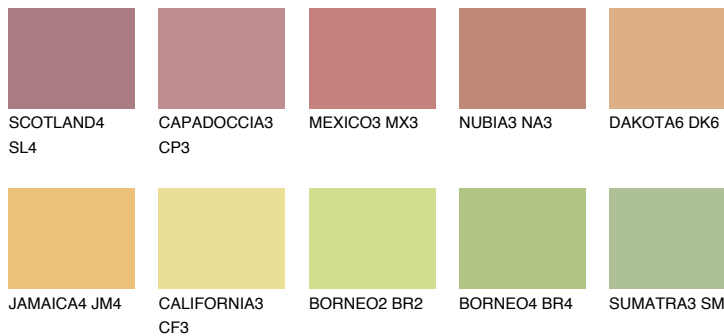

**GOA4 GA4**☀ 49% **TSR** 58%

Culori asortata

CULORI RECOMANDATE

CULORI INTENSE RECOMANDATE

Pentru mai multe informatii despre tencuieli si vopsele, accesati

www.ceresit.ro

Culorile prezentate corespund tencuielilor si vopselelor oferite de Ceresit. Din cauza utilizarii tehnicilor digitale, culorile prezentate pot fi diferite de cele reale. Din acest motiv, ele nu trebuie considerate reprezentari fidele ale diferitelor nuante de culoare. Iti recomandam sa consulți paletarul fizic sau sa soliciți o mostra de culoare reprezentantilor tehnici.