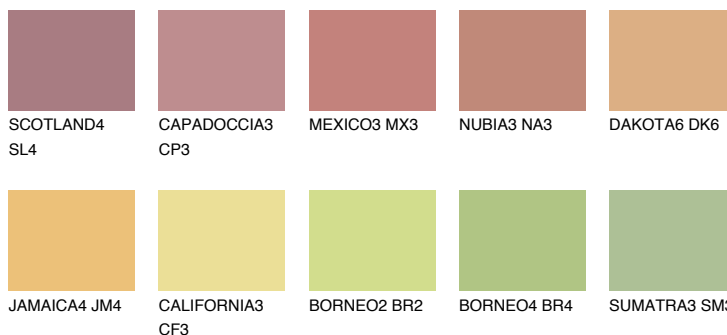

**GOA4 GA4**☀ 49% **TSR** 58%

Culori asortata

CULORI RECOMANDATE

CULORI INTENSE RECOMANDATE

Pentru mai multe informatii despre tencuieli si vopsele, accesati

www.ceresit.ro

Culorile prezentate corespund tencuielilor si vopselelor oferite de Ceresit. Din cauza utilizarii tehnicilor digitale, culorile prezentate pot fi diferite de cele reale. Din acest motiv, ele nu trebuie considerate reprezentari fidele ale diferitelor nuante de culoare. Iti recomandam sa consulți paletarul fizic sau sa soliciți o mostra de culoare reprezentantilor tehnici.