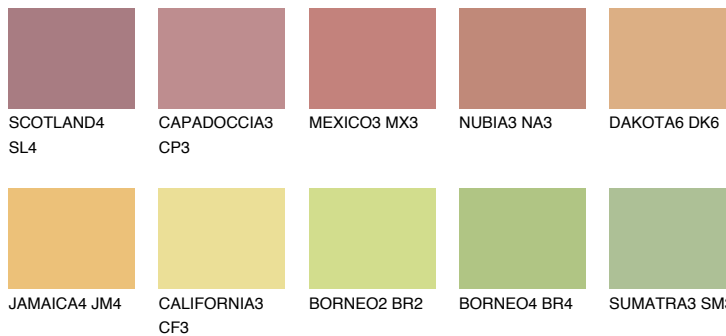

**GOA4 GA4**☀ 49% **TSR 58%**

Culori asortata

CULORI RECOMANDATE

CULORI INTENSE RECOMANDATE

Pentru mai multe informatii despre tencuieli si vopsele, accesati

www.ceresit.ro

Culorile prezentate corespund tencuielilor si vopselelor oferite de Ceresit. Din cauza utilizarii tehnicilor digitale, culorile prezentate pot fi diferite de cele reale. Din acest motiv, ele nu trebuie considerate reprezentari fidele ale diferitelor nuante de culoare. Iti recomandam sa consulți paletarul fizic sau sa soliciți o mostra de culoare reprezentantilor tehnici.