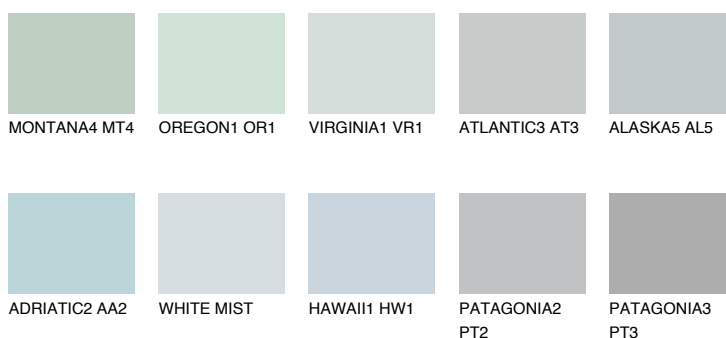

**ADRIATIC1 AA1**67% **TSR** 65%**Culori asortata****CULORI RECOMANDATE****CULORI INTENSE RECOMANDATE**

Pentru mai multe informatii despre tencuieli si vopsele, accesati

www.ceresit.ro