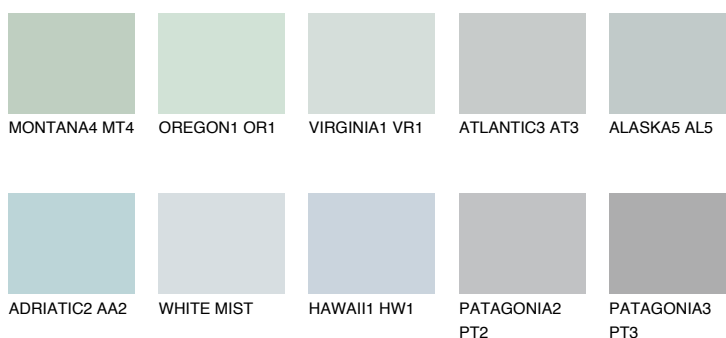

**ADRIATIC1 AA1**67% **TSR** 65%**Culori asortata****CULORI RECOMANDATE****CULORI INTENSE RECOMANDATE**

Pentru mai multe informatii despre tencuieli si vopsele, accesati

www.ceresit.ro

Culorile prezentate corespund tencuielilor si vopselelor oferite de Ceresit. Din cauza utilizarii tehnicilor digitale, culorile prezentate pot fi diferite de cele reale. Din acest motiv, ele nu trebuie considerate reprezentari fidele ale diferitelor nuante de culoare. Iti recomandam sa consulți paletarul fizic sau sa soliciți o mostra de culoare reprezentantilor tehnici.